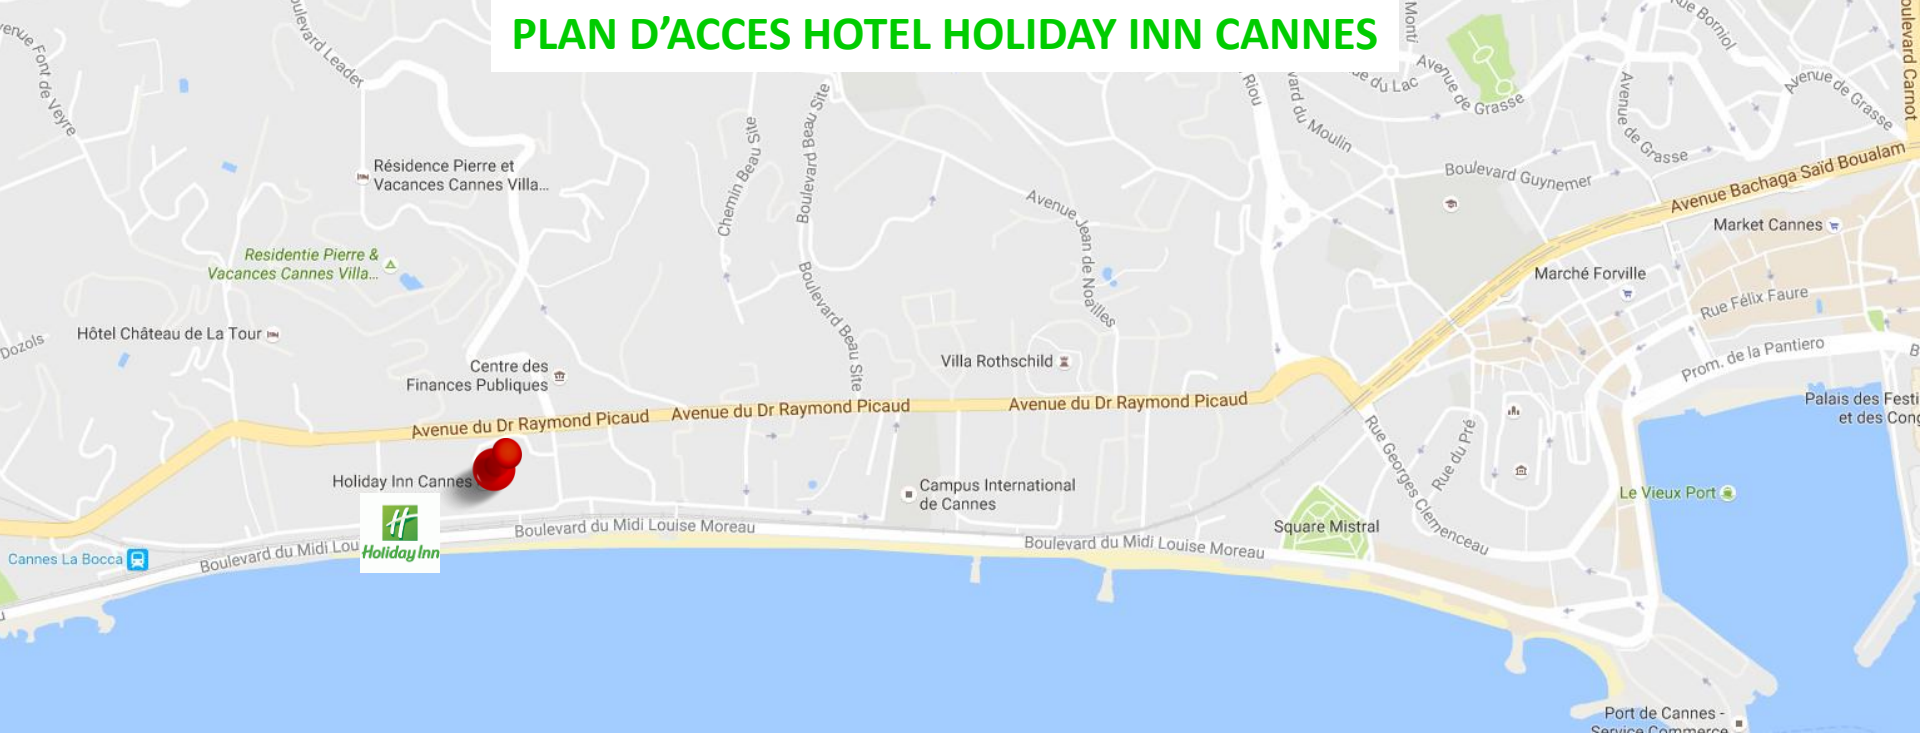

PLAN D'ACCES HOTEL HOLIDAY INN CANNES

A partir de Nice:

Prendre Autoroute A8 en direction de Cannes puis sortie A42 Cannes Centre

Continuer sur N187 pendant 1km puis suivre N85 sur 350m

Emprunter Bd Carnot sur 1,2km, en bas du boulevard prendre l'avenue Bachaga Boualamm sur 350m puis poursuivre sur la N7 pendant 1,8km.

Arrêtez vous au 65 Avenue Docteur Picaud.

A partir de Sophia Antipolis :

Rejoindre Autoroute A8 à Antibes, prendre la sortie A41 Mandelieu

Au 1^e rond point prendre la 2^e sortie direction Cannes Centre

Au 2^e rond point prendre la 2^e sortie toujours en direction de Cannes Centre, Avenue St Exupéry

Au 3^e rond point prendre la 3^e sortie bd Francis Toner

Remonter l'avenue Francis Toner jusqu'à l'Avenue du Docteur Picaud

Arrêtez vous au n°65